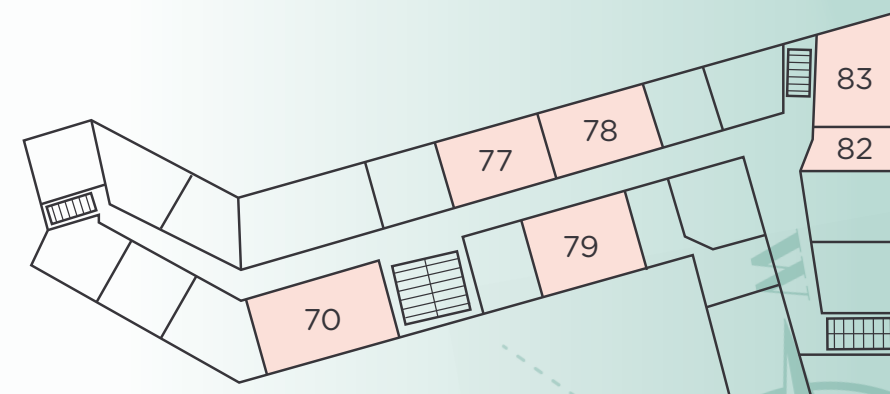

# Loop route

mijn school!

NAAR BOVEN VIA DE HOOFDTRAPPEN  
EN NAAR BENEDEN VIA DE ZIJTRAPPEN

TRAP NAAR  
BENEDEN

UITGANG  
INGANG

INGANG  
UITGANG

TRAP NAAR  
BENEDEN

TRAP ALLEEN  
OMHOOG

TRAP NAAR  
BENEDEN

BEGANE GROND

UITGANG

UITGANG  
INGANG

UITGANG

DOCENTEN BUITENOM

Personeels-  
kamer

1e VERDIEPING

OP 1e en 2e VERDIEPING RECHTS ANHOUDEN

2e VERDIEPING

→ VOLG DE BLAUWE PIJLEN (EENRICHTINGSVERKEER)

→ ZWARTE PIJLEN RECHTS ANHOUDEN