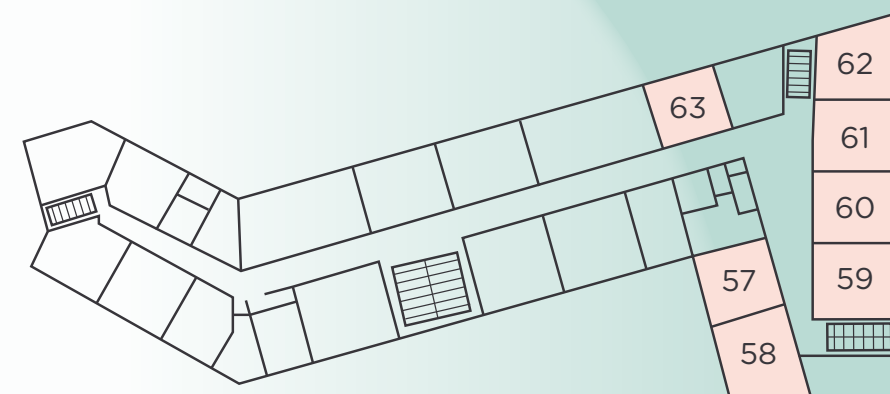

# Loop route

mijn school!

NAAR BOVEN VIA DE HOOFDTRAPPEN  
EN NAAR BENEDEN VIA DE ZIJTRAPPEN

TRAP NAAR  
BENEDEN

UITGANG  
INGANG

INGANG  
UITGANG

TRAP NAAR  
BENEDEN

TRAP ALLEEN  
OMHOOG

TRAP NAAR  
BENEDEN

BEGANE GROND

UITGANG

UITGANG  
INGANG

UITGANG

DOCENTEN BUITENOM

Personeels-  
kamer

1e VERDIEPING

OP 1e en 2e VERDIEPING RECHTS ANHOUDEN

2e VERDIEPING

→ VOLG DE BLAUWE PIJLEN (EENRICHTINGSVERKEER)

→ ZWARTE PIJLEN RECHTS ANHOUDEN