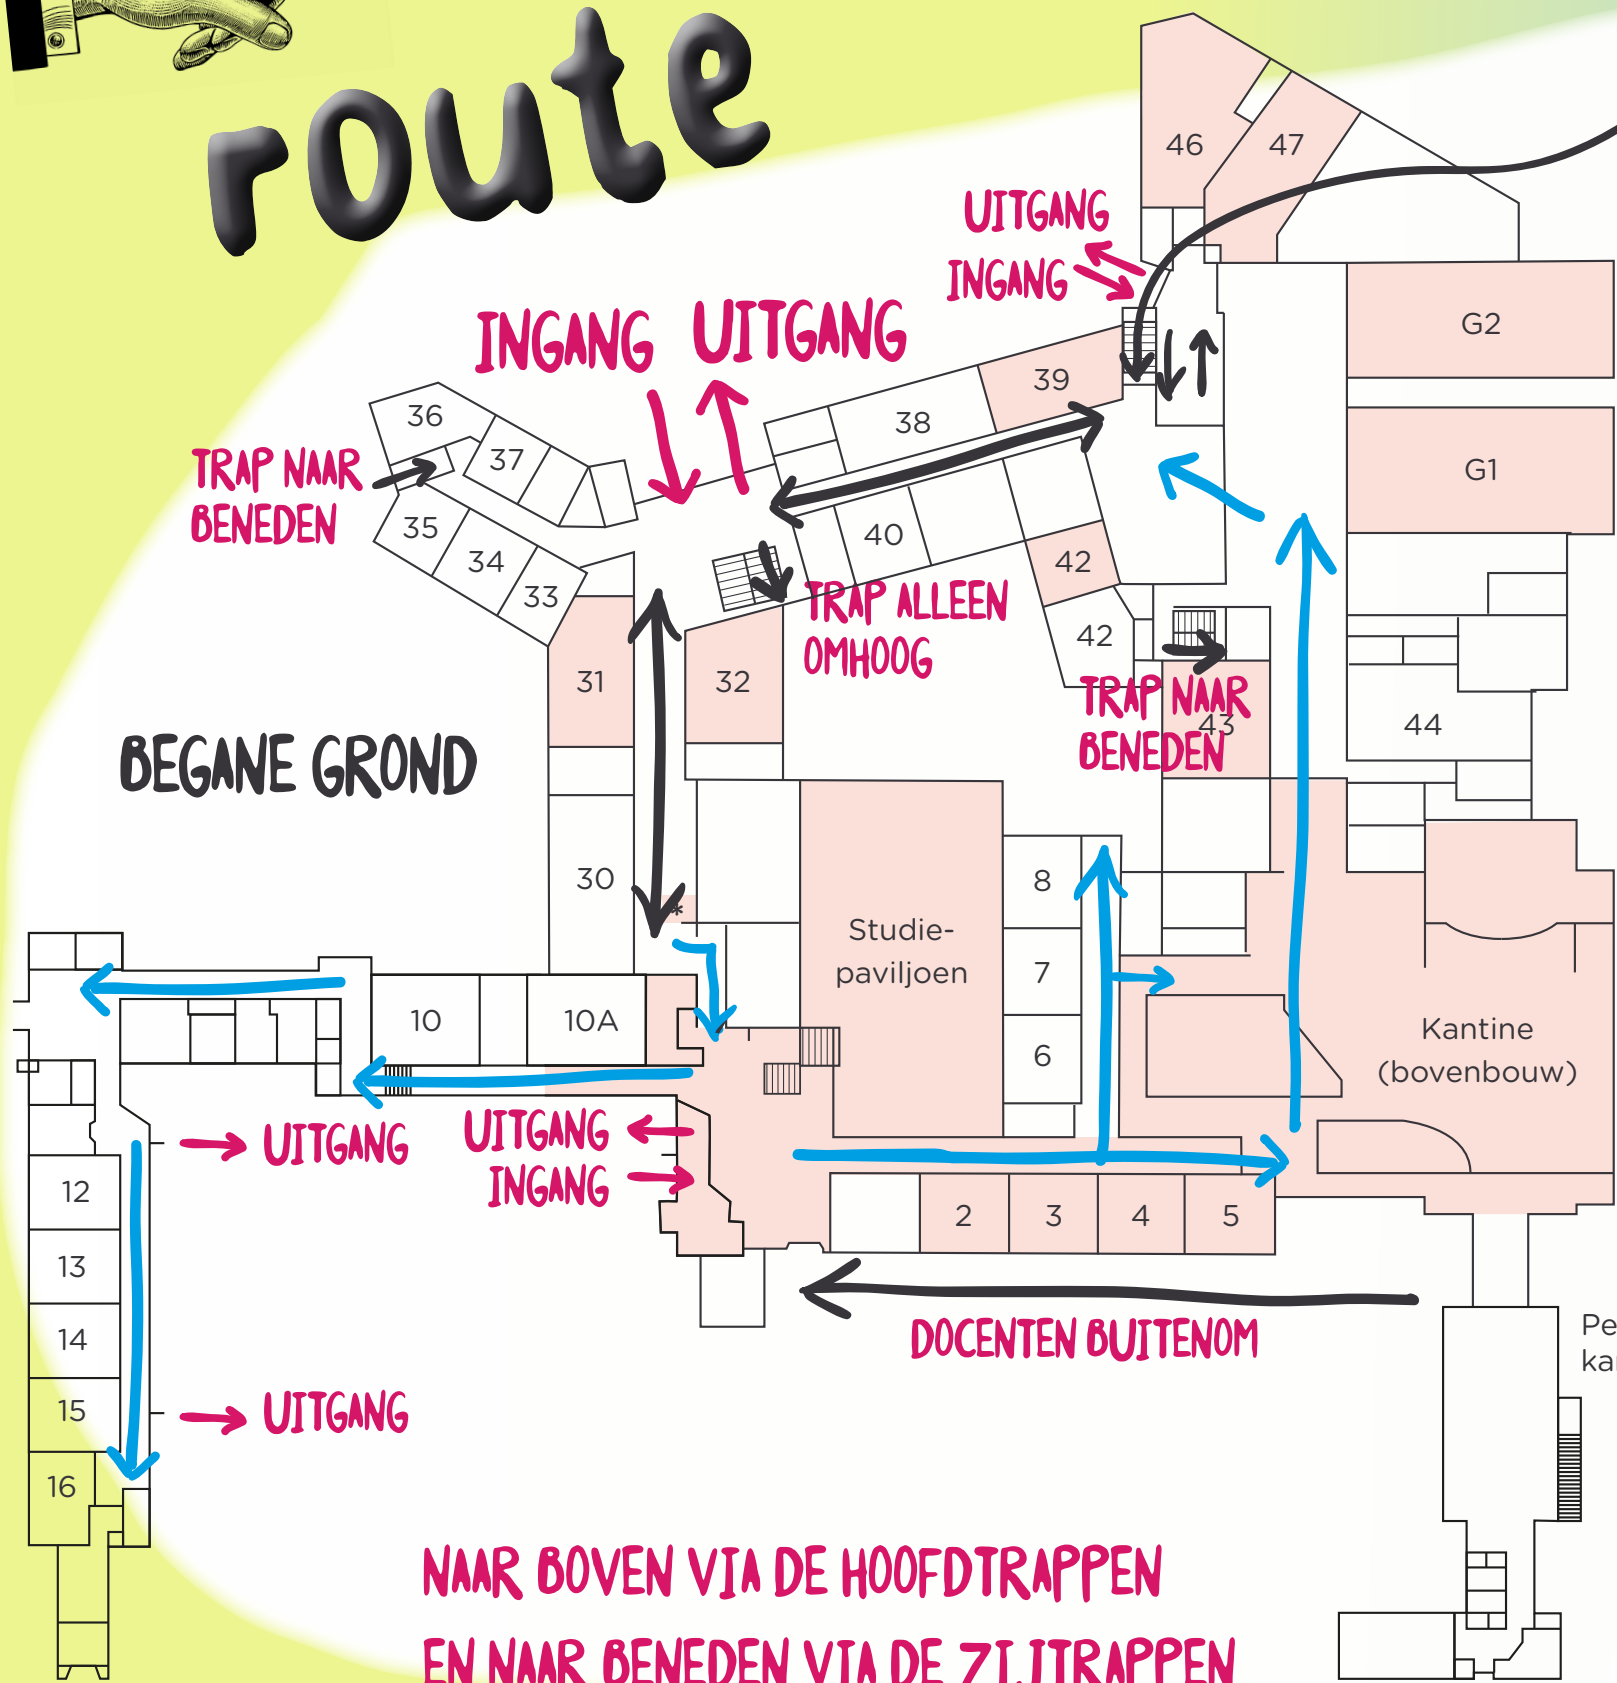

# Loop route

mijn school!

NAAR BOVEN VIA DE HOOFDTRAPPEN  
EN NAAR BENEDEN VIA DE ZIJTRAPPEN

TRAP NAAR  
BENEDEN

UITGANG  
INGANG

INGANG  
UITGANG

TRAP NAAR  
BENEDEN

TRAP ALLEEN  
OMHOOG

TRAP NAAR  
BENEDEN

BEGANE GROND

UITGANG

UITGANG  
INGANG

UITGANG

DOCENTEN BUITENOM

Personeels-  
kamer

1e VERDIEPING

OP 1e en 2e VERDIEPING RECHTS ANHOUDEN

2e VERDIEPING

→ VOLG DE BLAUWE PIJLEN (EENRICHTINGSVERKEER)

→ ZWARTE PIJLEN RECHTS ANHOUDEN